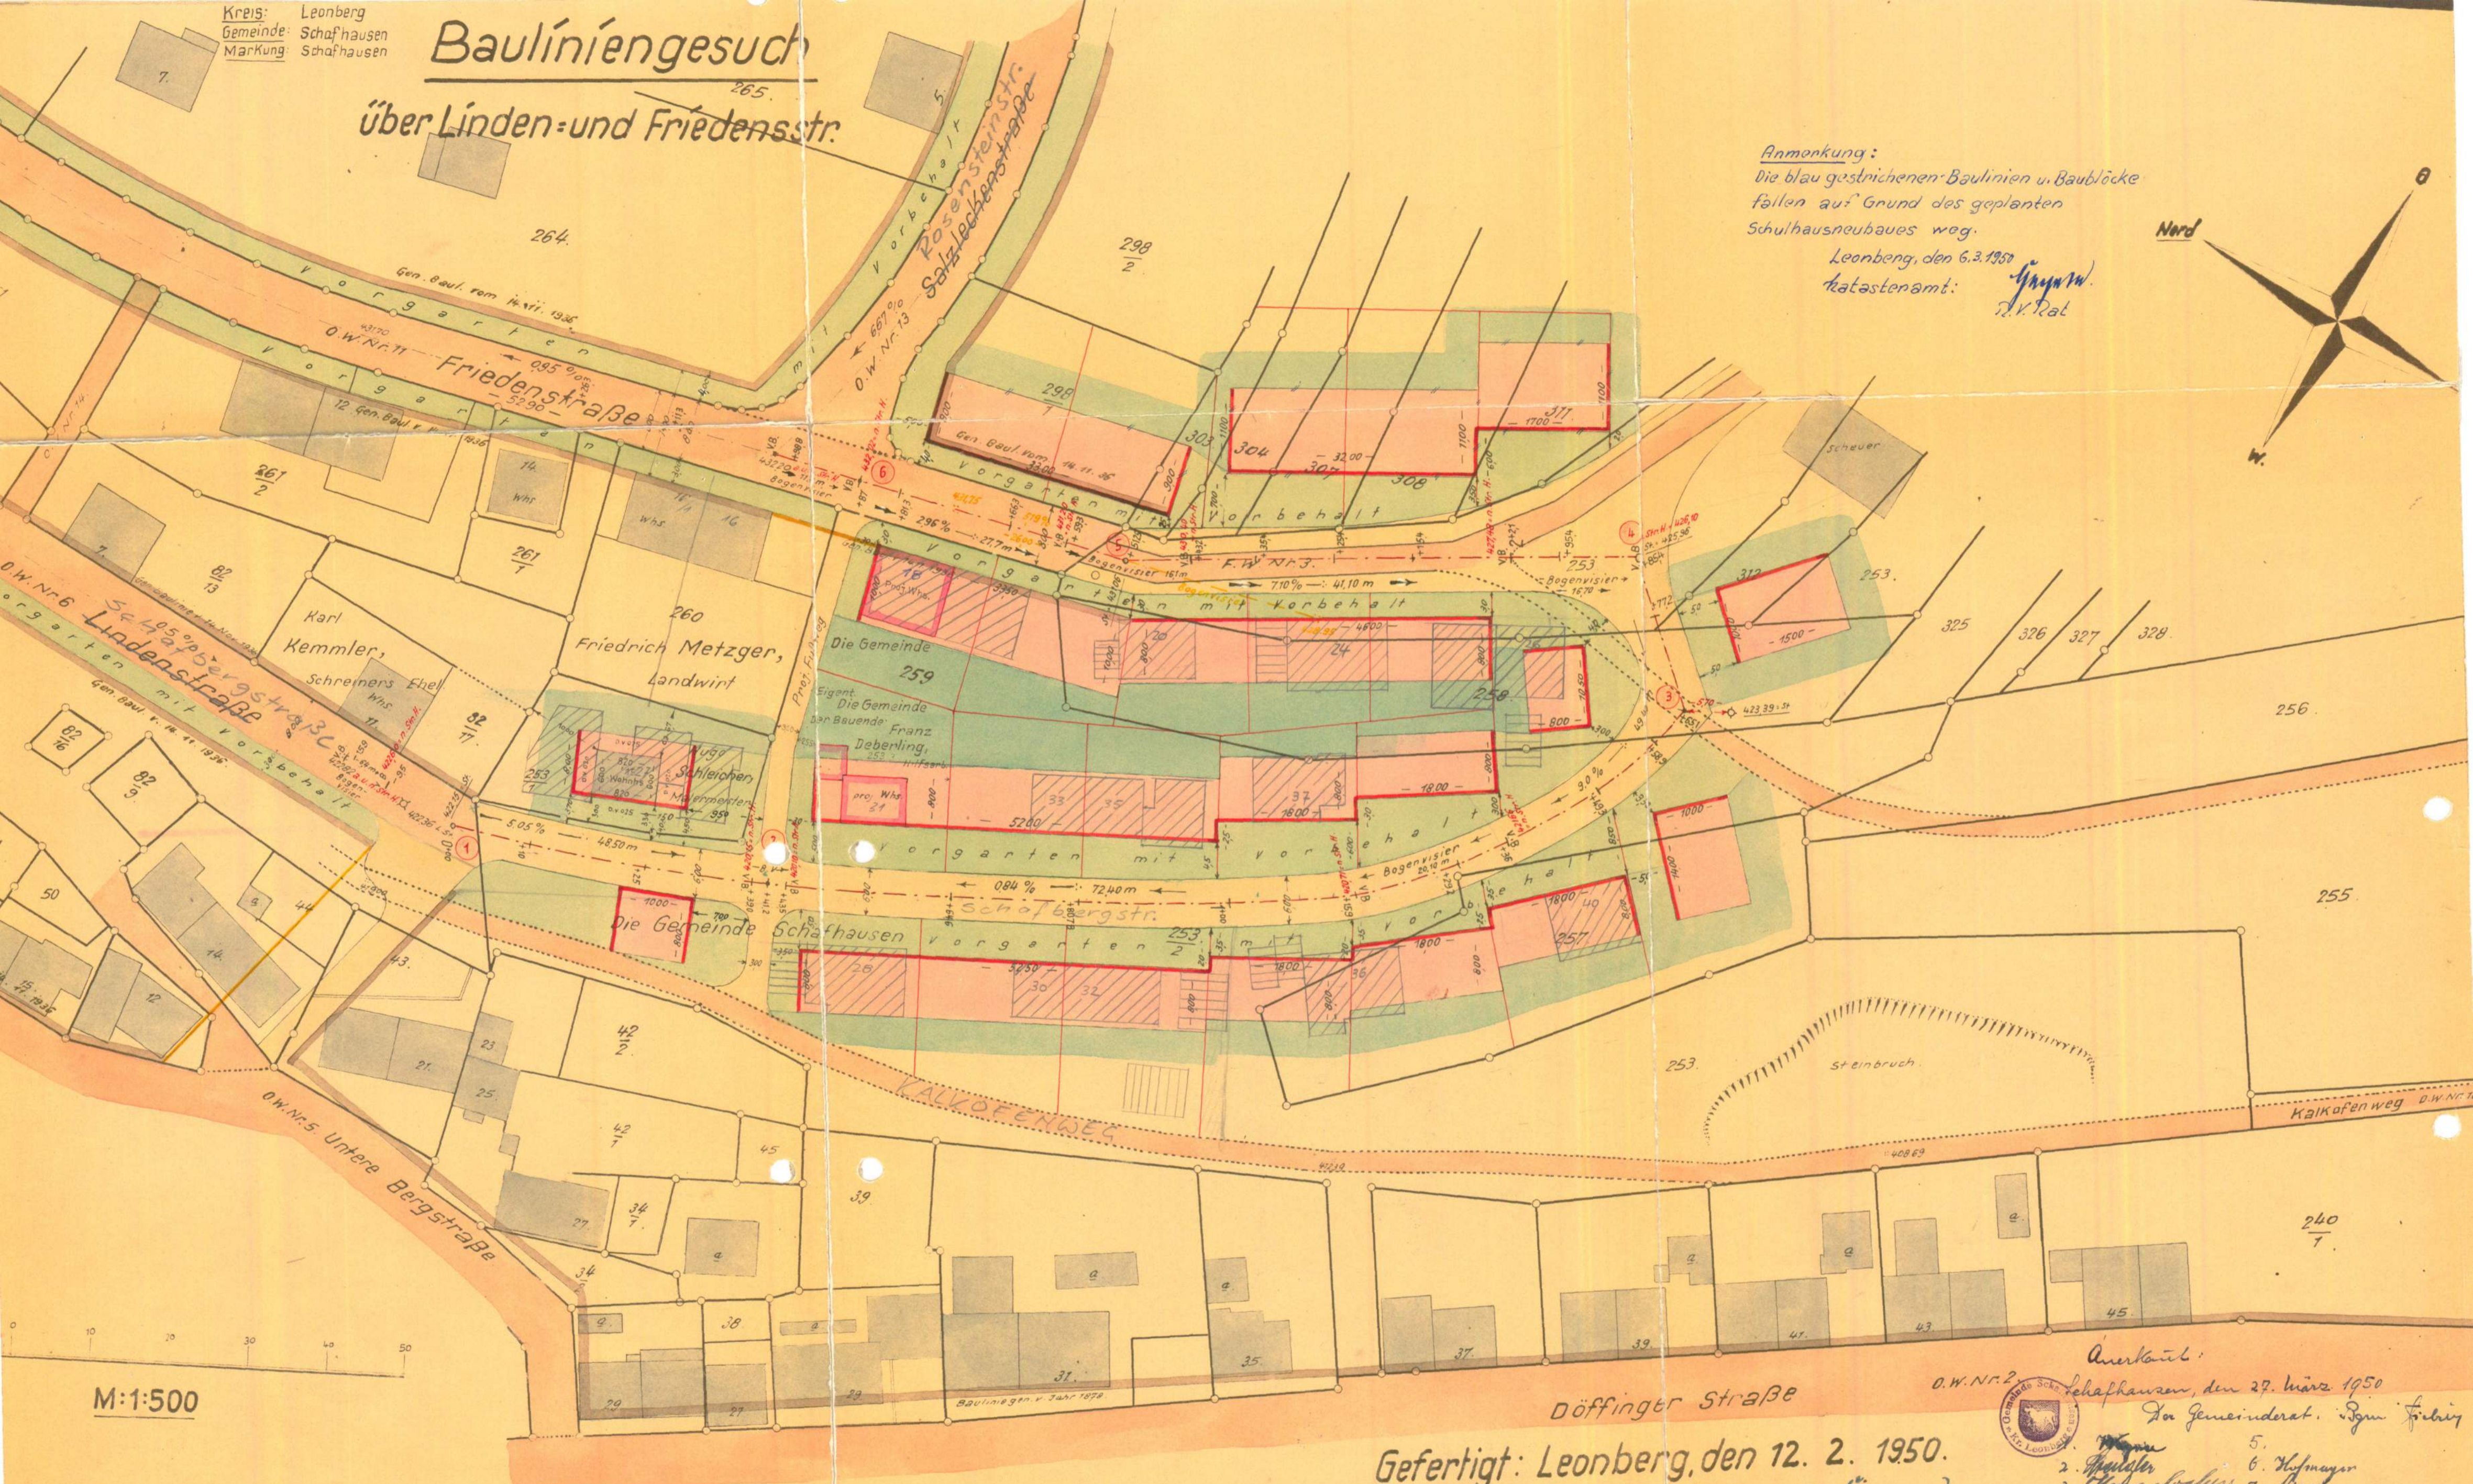

Kreis: Leonberg
Gemeinde: Schafhausen
Markung: Schafhausen

Bauliniengesuch über Linden- und Friedensstr.

Anmerkung:
Die blau gestrichenen Baulinien u. Baublöcke
fallen auf Grund des geplanten
Schulhausneubaus weg.

Leonberg, den 6.3.1950
Katasteramt: *J. V. Rat*

M:1:500

Gefertigt: Leonberg, den 12. 2. 1950.
Katasteramt: *J. V. Rat*
Reg. Verm. Rat

Anerkennung:
Schafhausen, den 27. März 1950
Der Gemeinderat: *J. V. Rat*