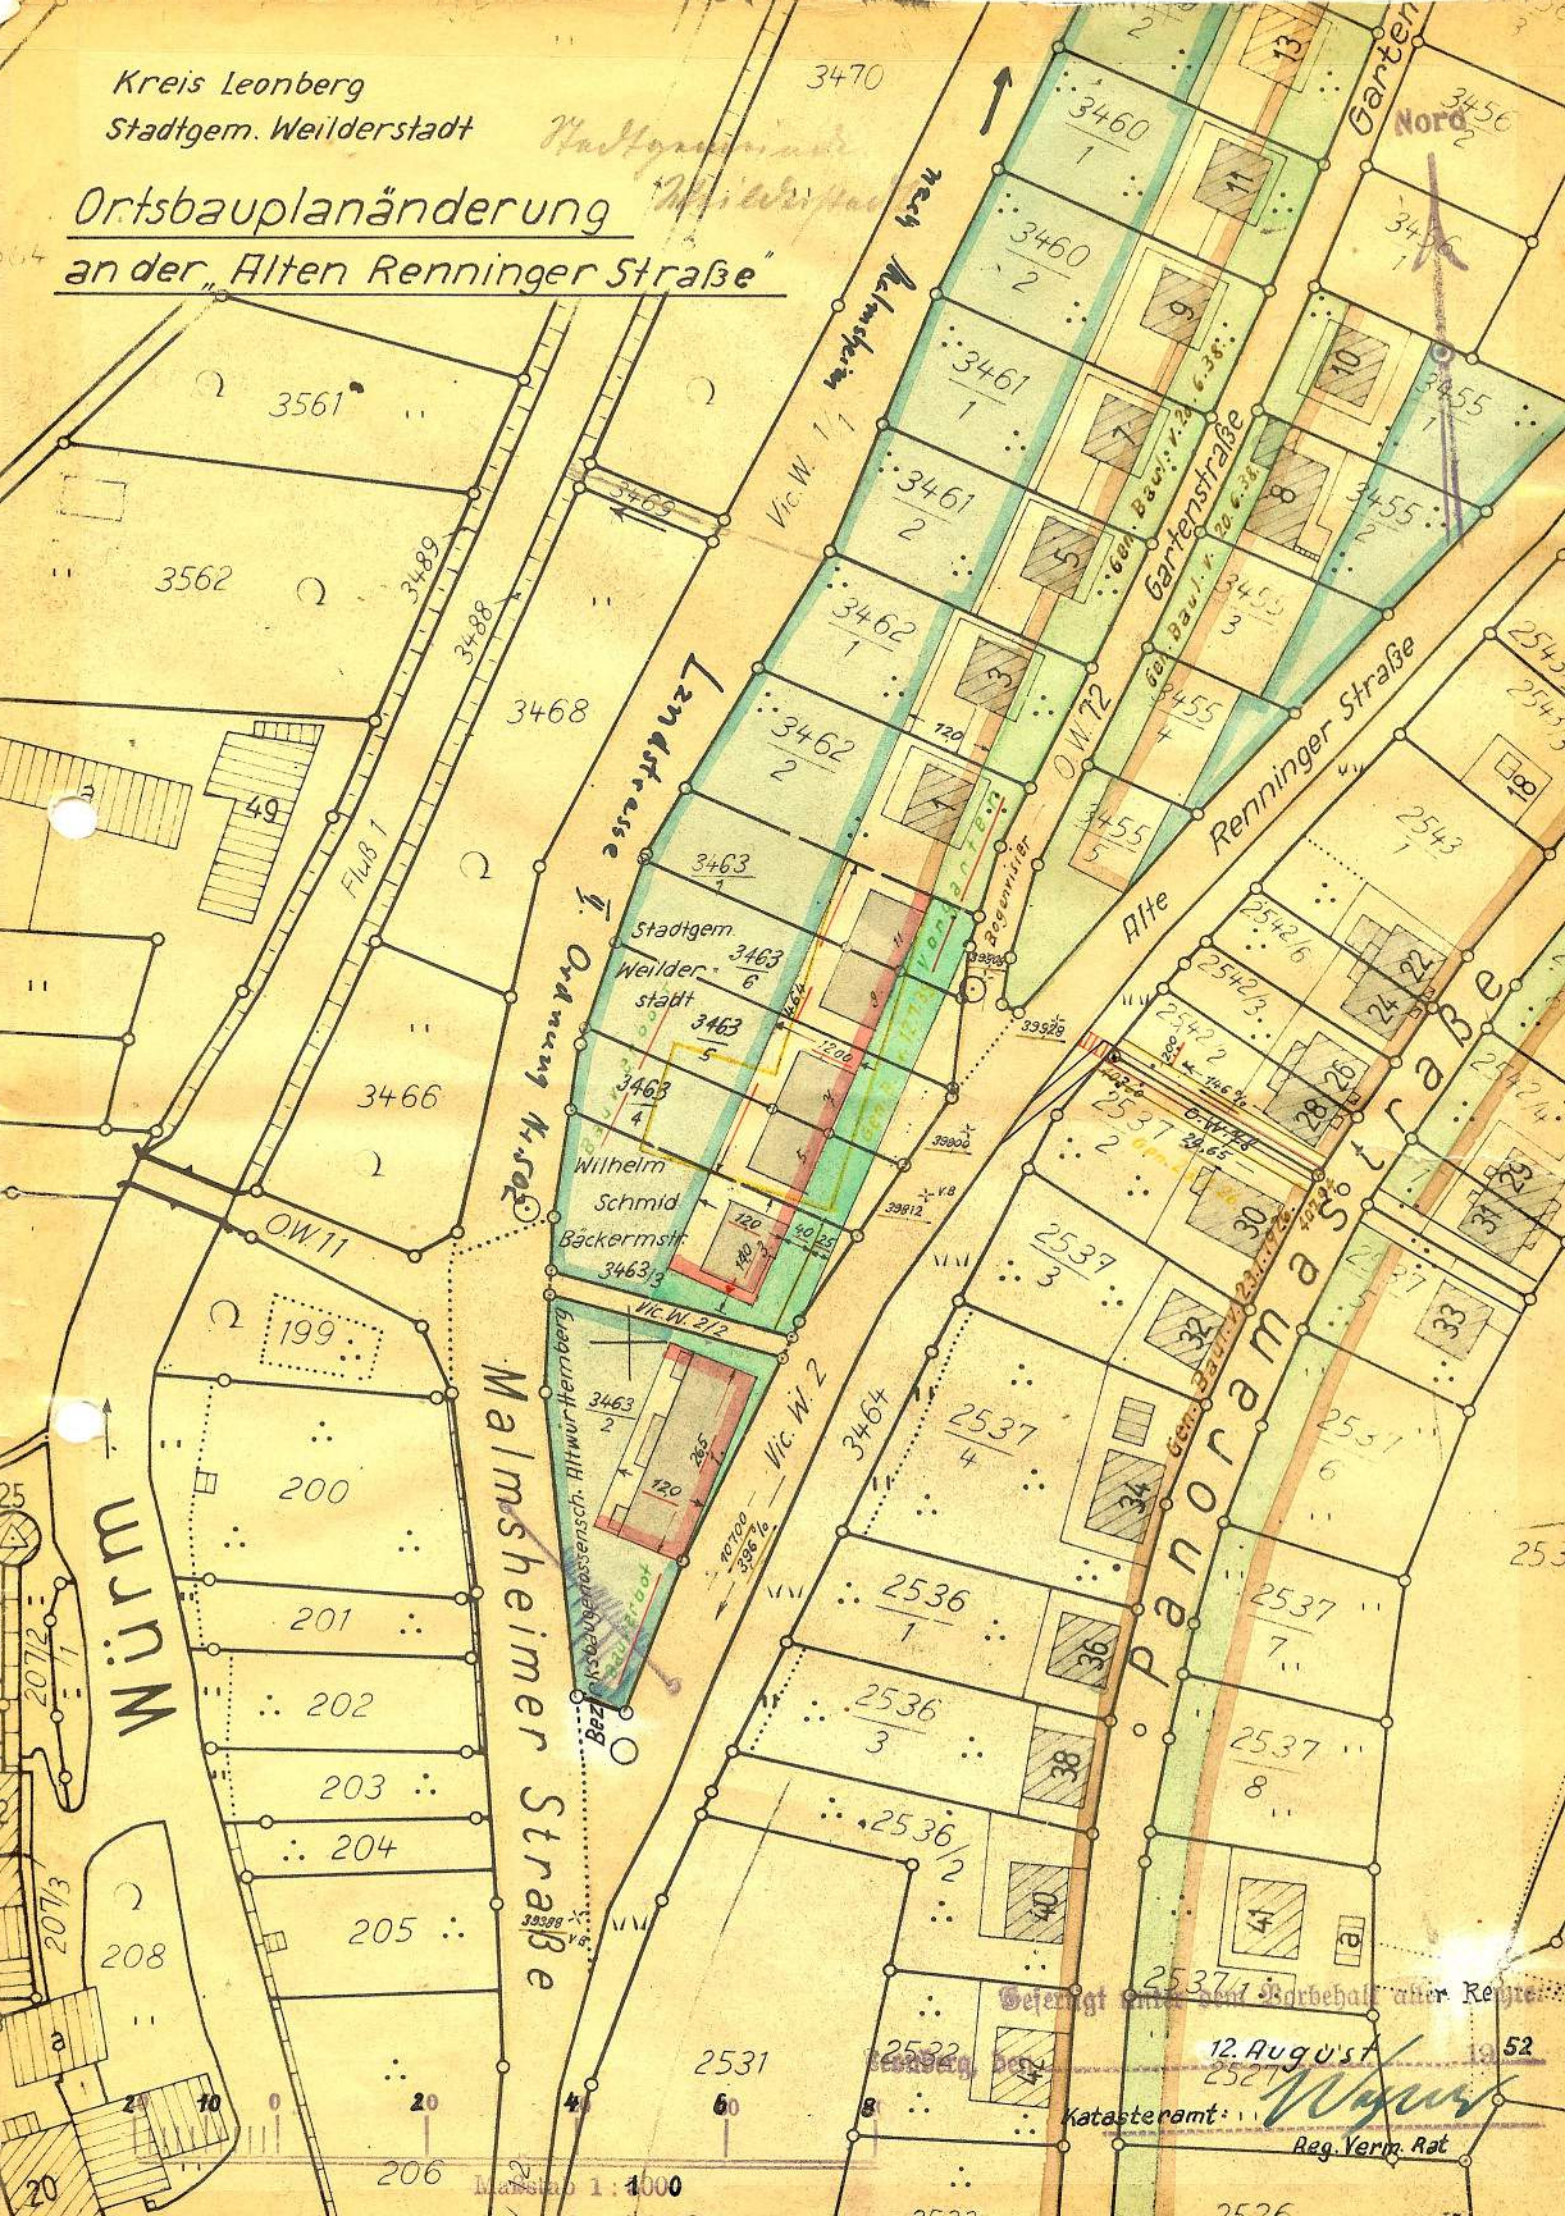

Kreis Leonberg
Stadtgem. Weilderstadt

Handwritten notes:
Malmshheimer
Weilderstadt

Ortsbauplanänderung
an der „Alten Renninger Straße“

Genehmigt unter dem Vorbehalt aller Rechte
12. August 1952
Katasteramt
Reg. Verm. Rat

Maßstab 1:1000