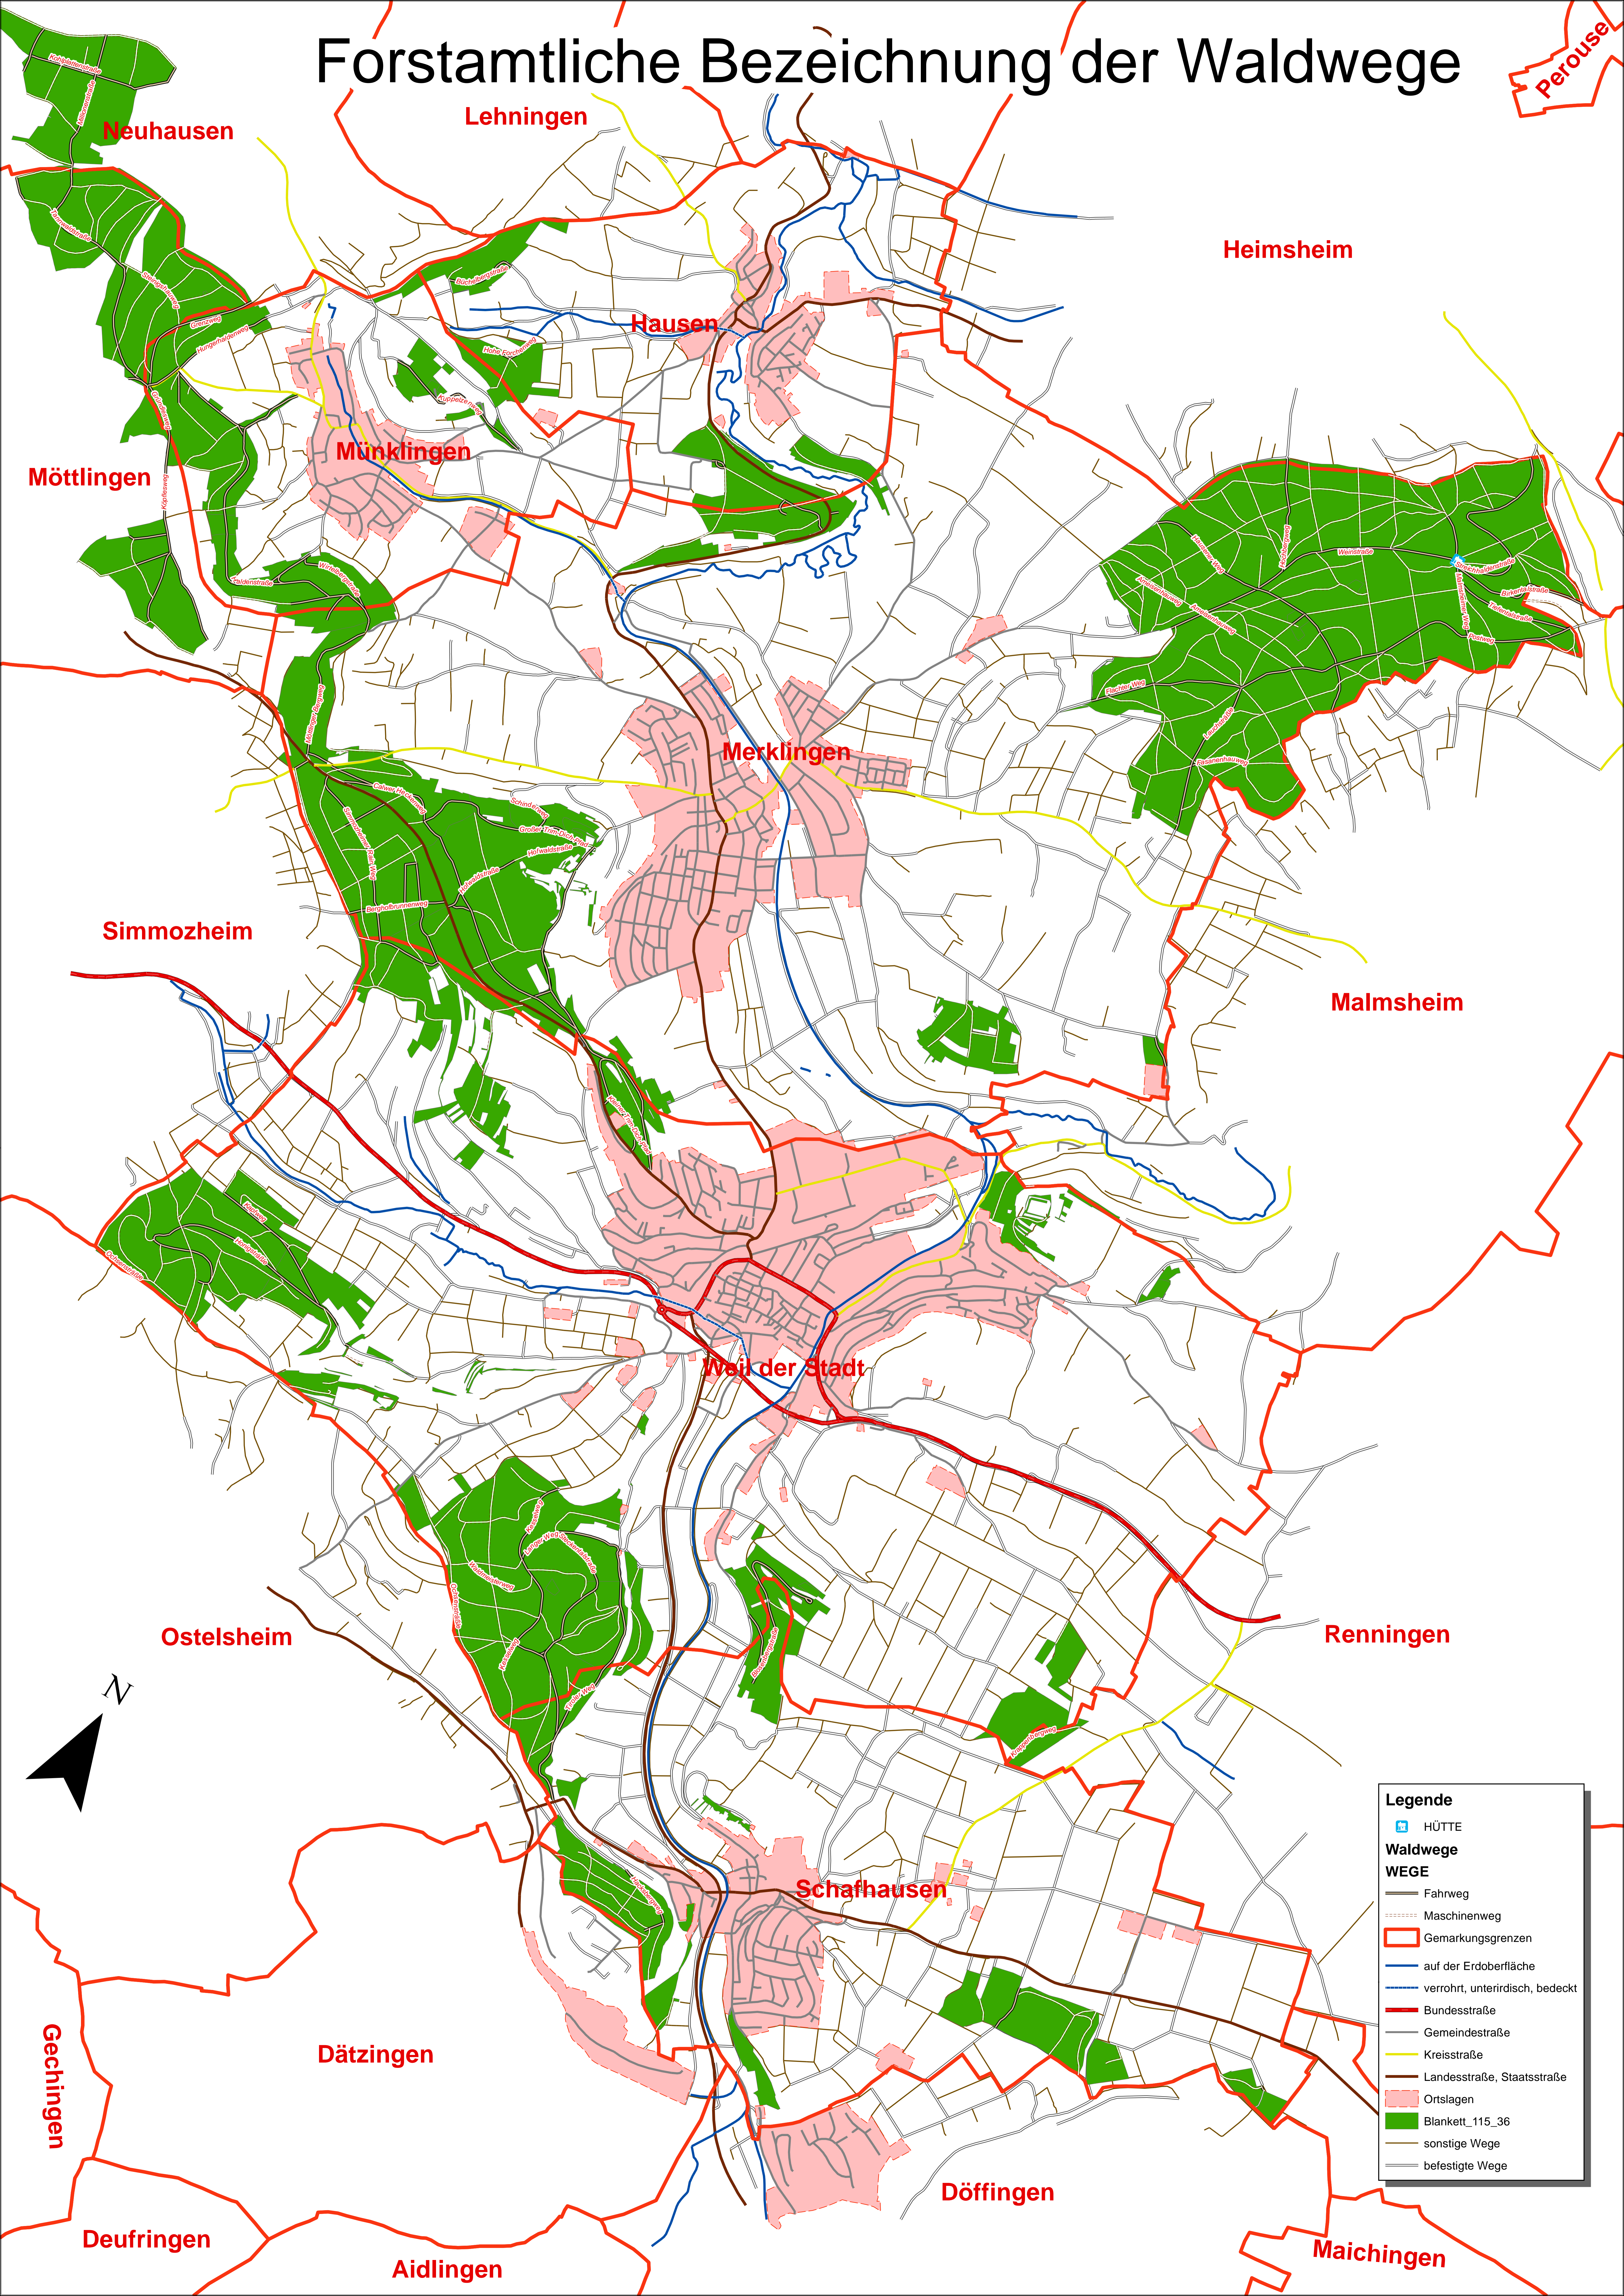

Forstamtliche Bezeichnung der Waldwege

Perouse

Legende

- HÜTTE
- Waldwege**
- WEGE**
- Fahrtweg
- Maschinenweg
- Gemarkungsgrenzen
- auf der Erdoberfläche
- verrohrt, unterirdisch, bedeckt
- Bundesstraße
- Gemeindestraße
- Kreisstraße
- Landesstraße, Staatsstraße
- Ortslagen
- Blankett_115_36
- sonstige Wege
- befestigte Wege