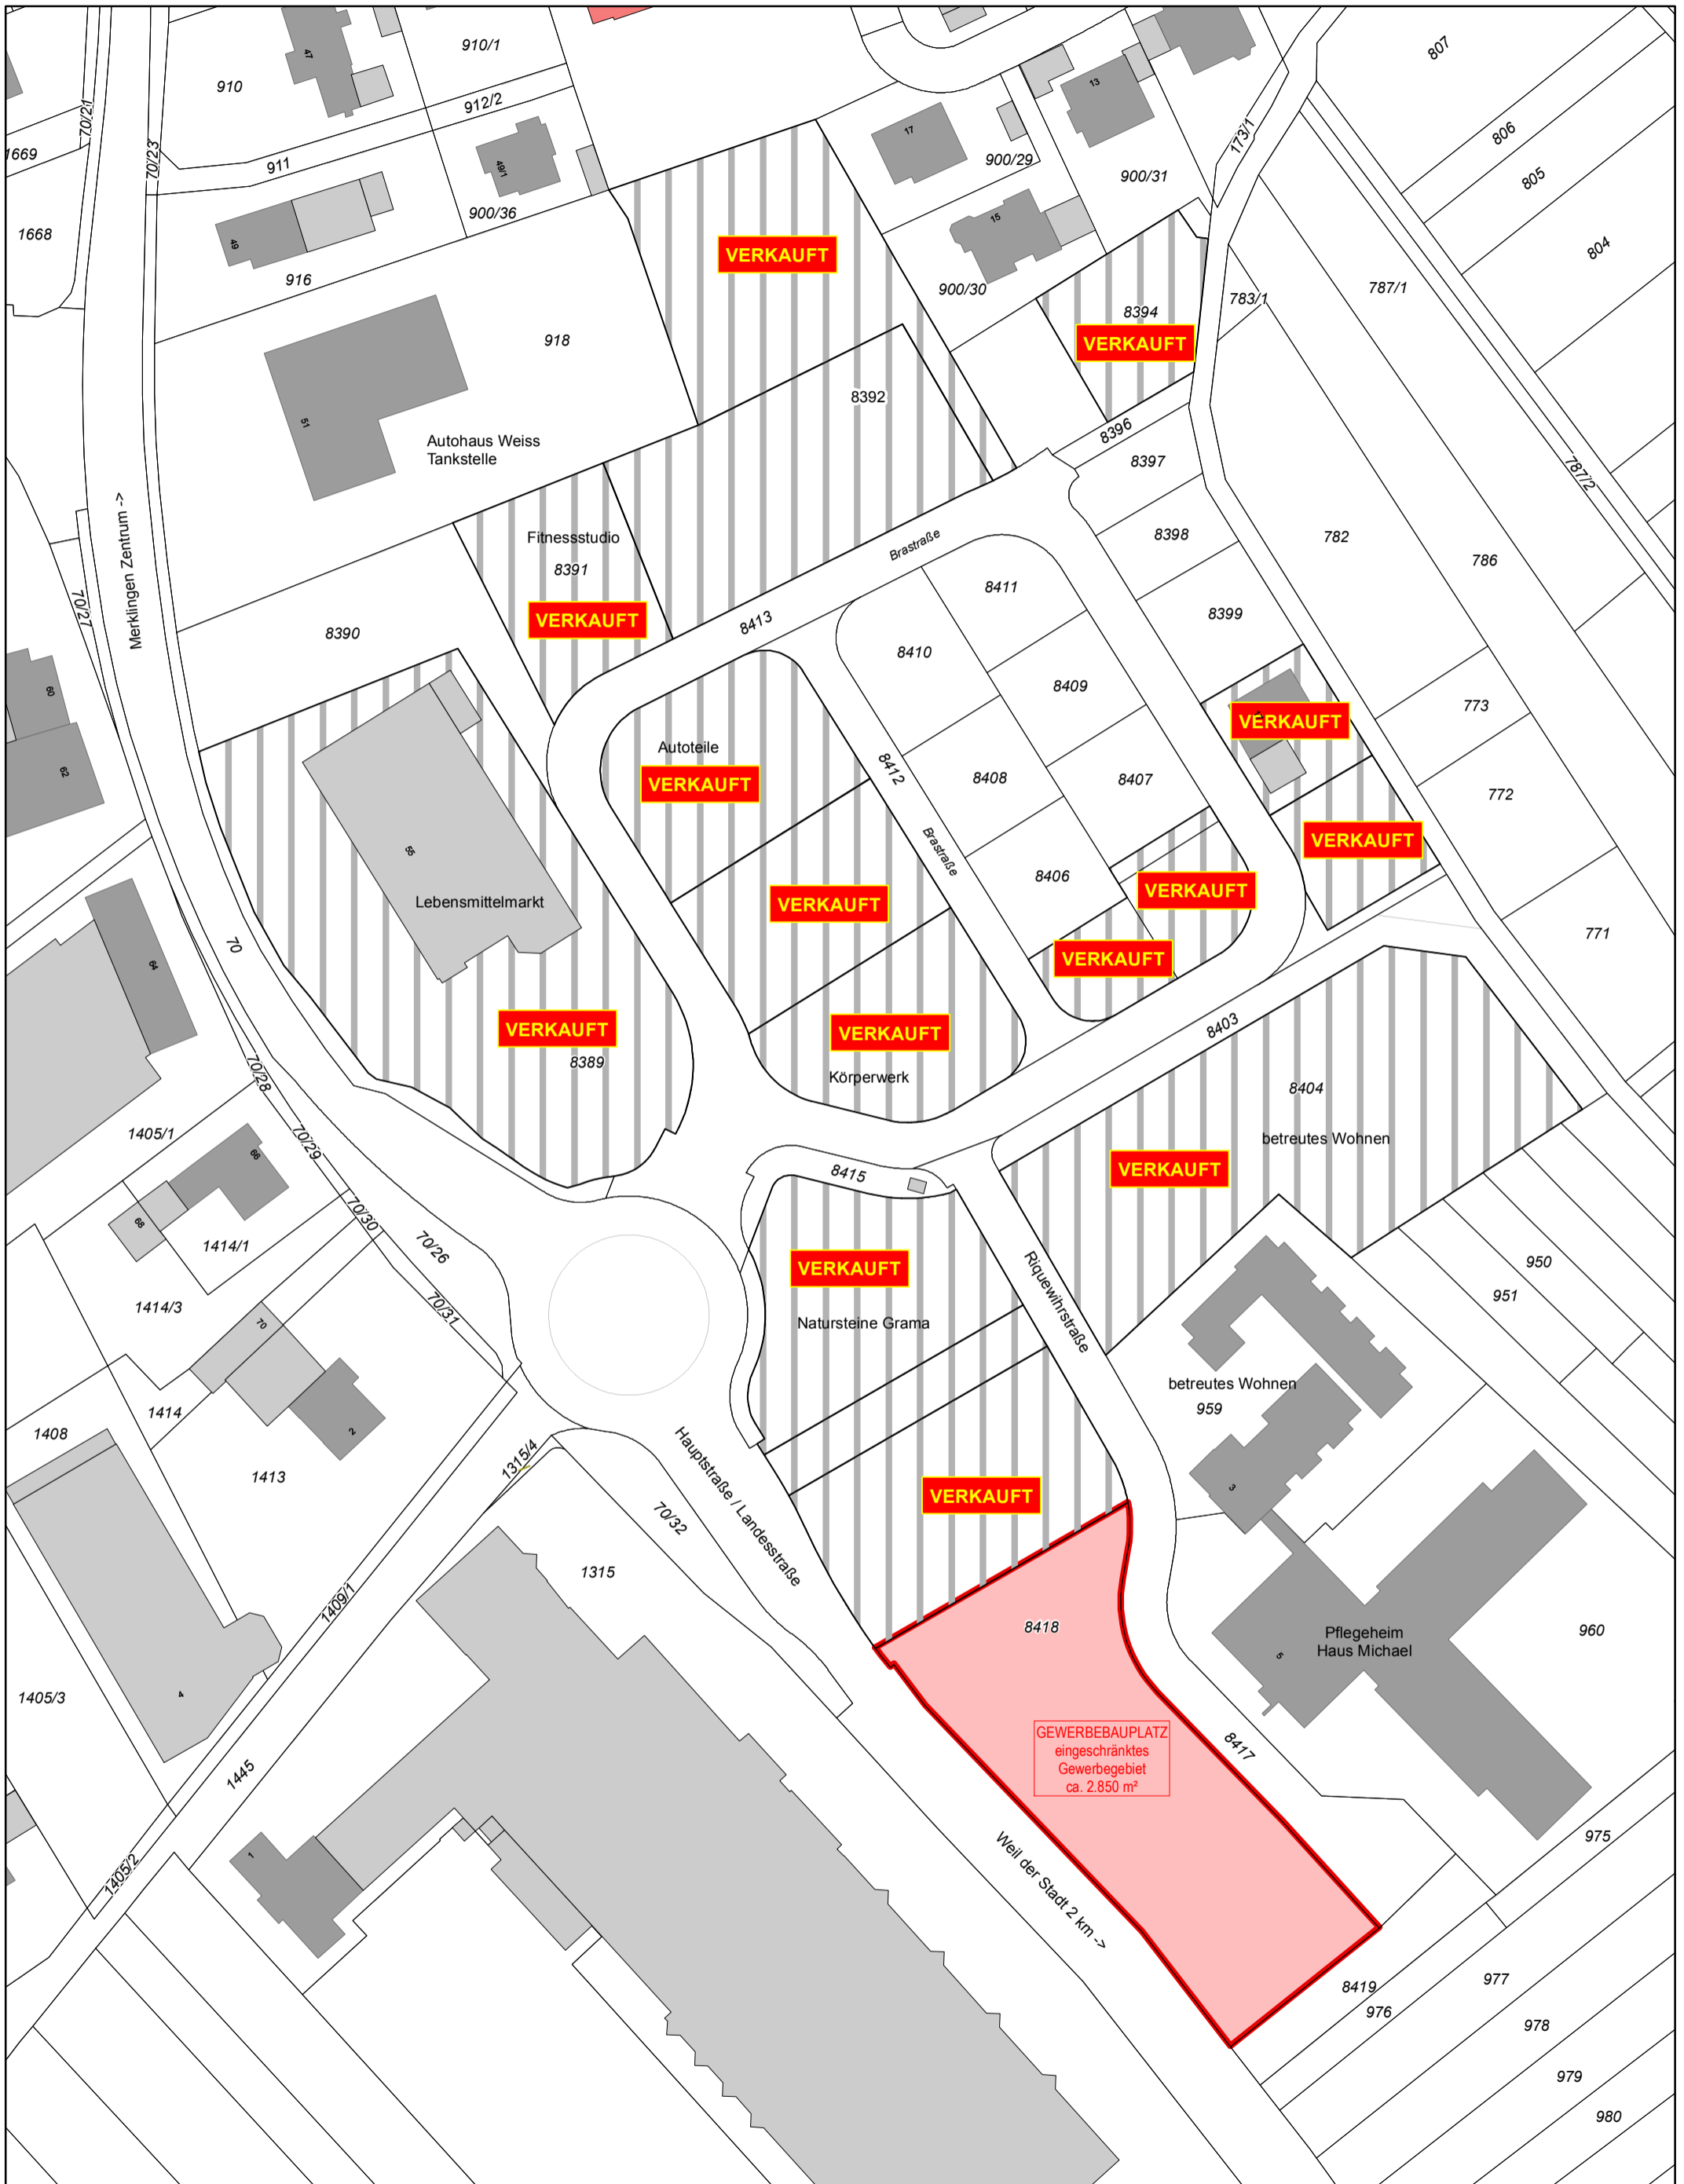

GEWERBEBAUPLATZANGEBOT

1:1.000
0 5 10 20 Meter

Teilflächen möglich!
Sprechen Sie uns an.

gefertigt: 27.04.2015
A. Varszegi
Stadtbaumt