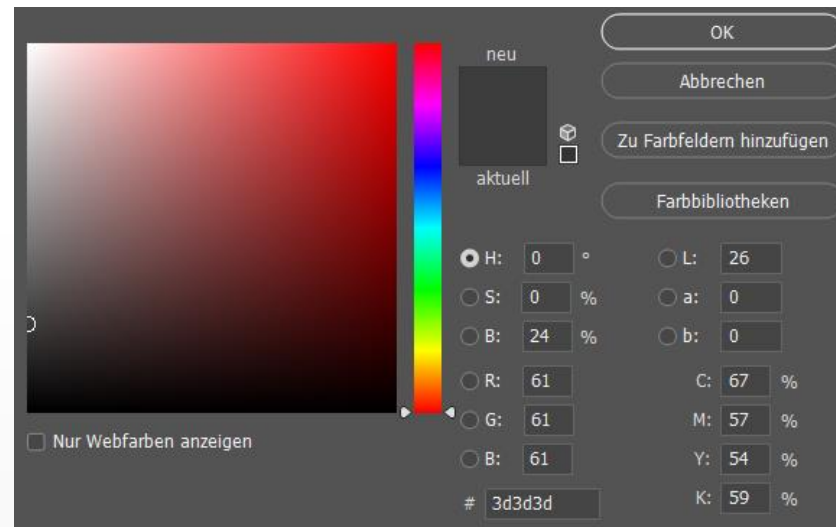

Dunkelgrau