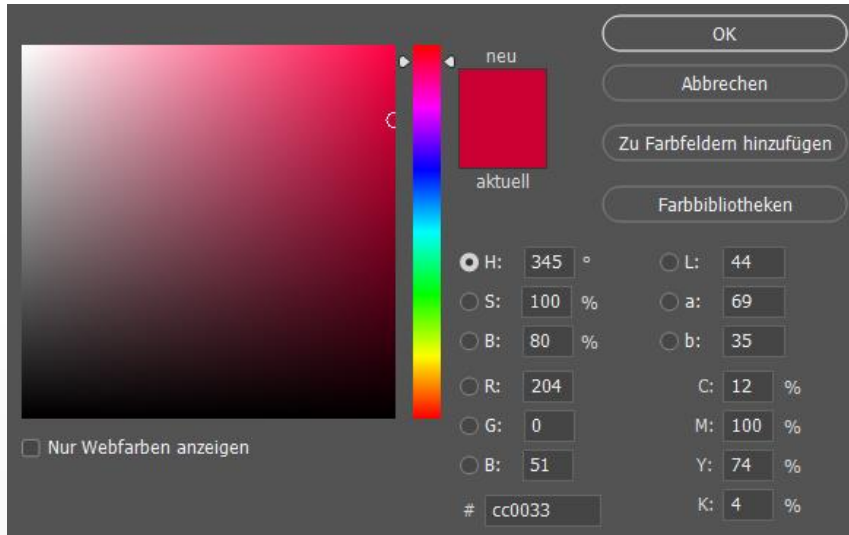

CI-Farben der Stadt Weil der Stadt

Rot